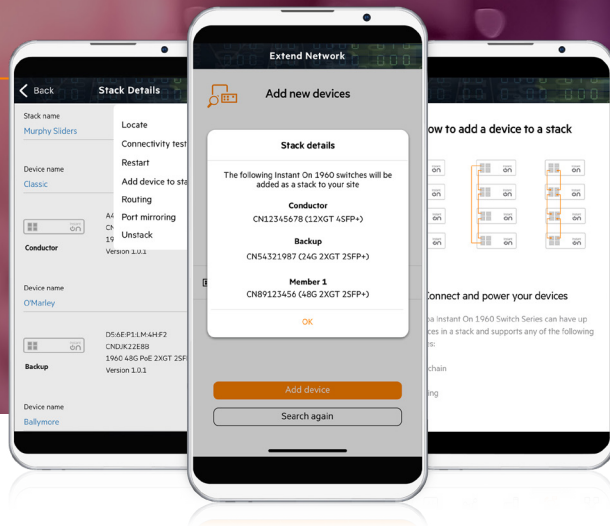

内蔵のセキュリティ機能で、安心のネットワーク・エクスペリエンス

ビジネスと共に成長

スタッキングと高速アップリンクにより迅速かつシンプルに拡張

ARUBA にお任せください

必要なサポートを提供: ライフタイム保証 (制限付き)、電話とチャットによるサポート、アクティブなオンライン・コミュニティ

スイッチ管理

Instant On クラウド管理またはローカル Web GUI など、ビジネスに最適な管理機能を備えた Instant On スイッチを、追加コストなしで導入できます。構成や管理の必要がない非管理型スイッチです。

ARUBA INSTANT ON スイッチング・ポートフォリオのご紹介

				
	Aruba Instant On 1430	Aruba Instant On 1830	Aruba Instant On 1930	Aruba Instant On 1960
ポート・サイズ	PoE 対応または PoE 非対応の 5/8/16/24/26 ポート モデル	PoE 対応または PoE 非対応の 8/24/48 ポート モデル	PoE 対応または PoE 非対応の 8/24/48 ポート モデル	12/24/48 ポート・アクセス・スイッチ (PoE 対応または PoE 非対応)、12 ポート 10GbE アグリゲーション・スイッチ
PoE 対応	8/16 モデルで Class 4 PoE 対応*	Class 4 PoE 対応*、一部 PoE 対応 (ポートの最初の半分は PoE 対応) (PoE モデル)	Class 4 PoE 対応*	Class 4 および Class 6 PoE 対応*
スタッキング	なし	なし	なし	あり、ツール・スタッキング** (ローカル、クラウド管理、ハイブリッド)
アップリンク	26 ポートモデルで SFP アップリンク	SFP アップリンク	SFP+ アップリンク	10GBase-T および SFP+ アップリンク
ファン	ファンレス: すべてのモデル	ファンレス: 8 ポート、8 ポート PoE、24 ポート	ファンレス: 8 ポート、8 ポート PoE、24 ポート、48 ポート	ファンレス: 24 ポート
管理	非管理型	ローカル Web GUI またはクラウドベースの管理 (モバイル・アプリまたは Web ポータルからアクセス)	ローカル Web GUI またはクラウドベースの管理 (モバイル・アプリまたは Web ポータルからアクセス)	ローカル Web GUI またはクラウドベースの管理 (モバイル・アプリまたは Web ポータルからアクセス)
最適な導入先	ホーム・オフィスや小規模オフィス	ホーム・オフィス、小売店舗、小規模な専門サービス事務所	小型カフェ、小売店舗、診療所、専門サービス事務所	ブティック・ホテル、高電力消費のテクノロジー系のスタートアップ企業、小規模な介護施設、トレーニング施設
活用事例	予算の限られた企業やホーム・オフィスでは、構成や管理の必要がないシンプルな接続 (PoE および非 PoE) が求められます。	PoE 対応 (監視カメラやアクセス・ポイントへの給電と接続) と PoE 非対応 (デスクトップ PC やノート PC への接続) の両方を必要とする、コスト重視の Small Business 環境	自社ネットワーク内に無線 AP、プリンター、監視カメラ、PoS システムなどの有線デバイスの接続を求める Small Business	監視カメラ、VoIP フォン、無線アクセス・ポイント (AP)、ハイエンドのサーバーとストレージなどのさまざまな有線デバイスの 10GbE 接続を求める成長中の Small Business